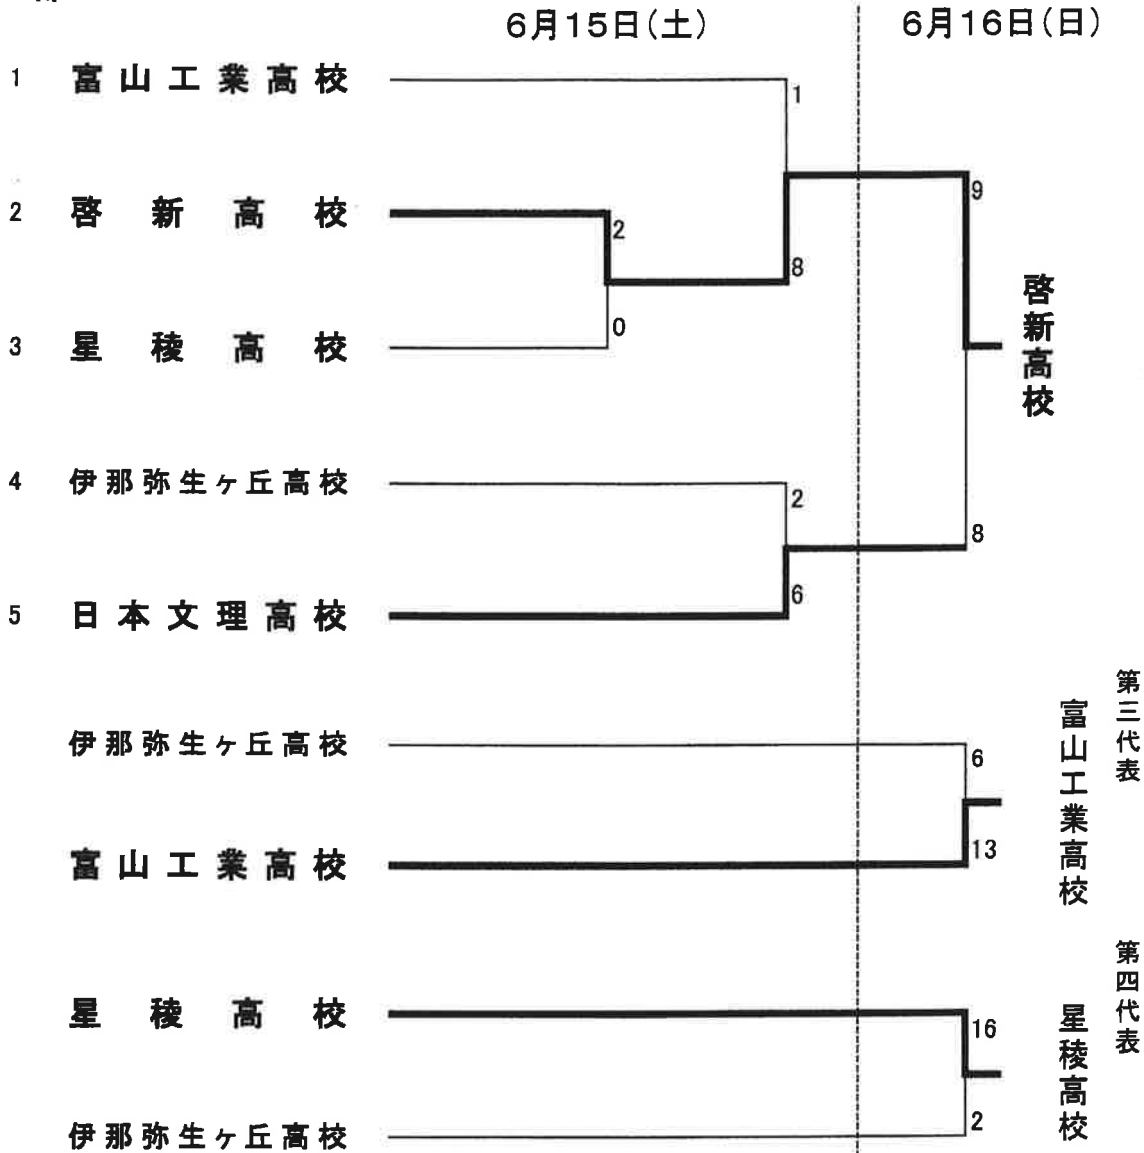

【男子の部組合せ】

会場：岩瀬スポーツ公園 ソフトボール広場 AB

I 部

II 部